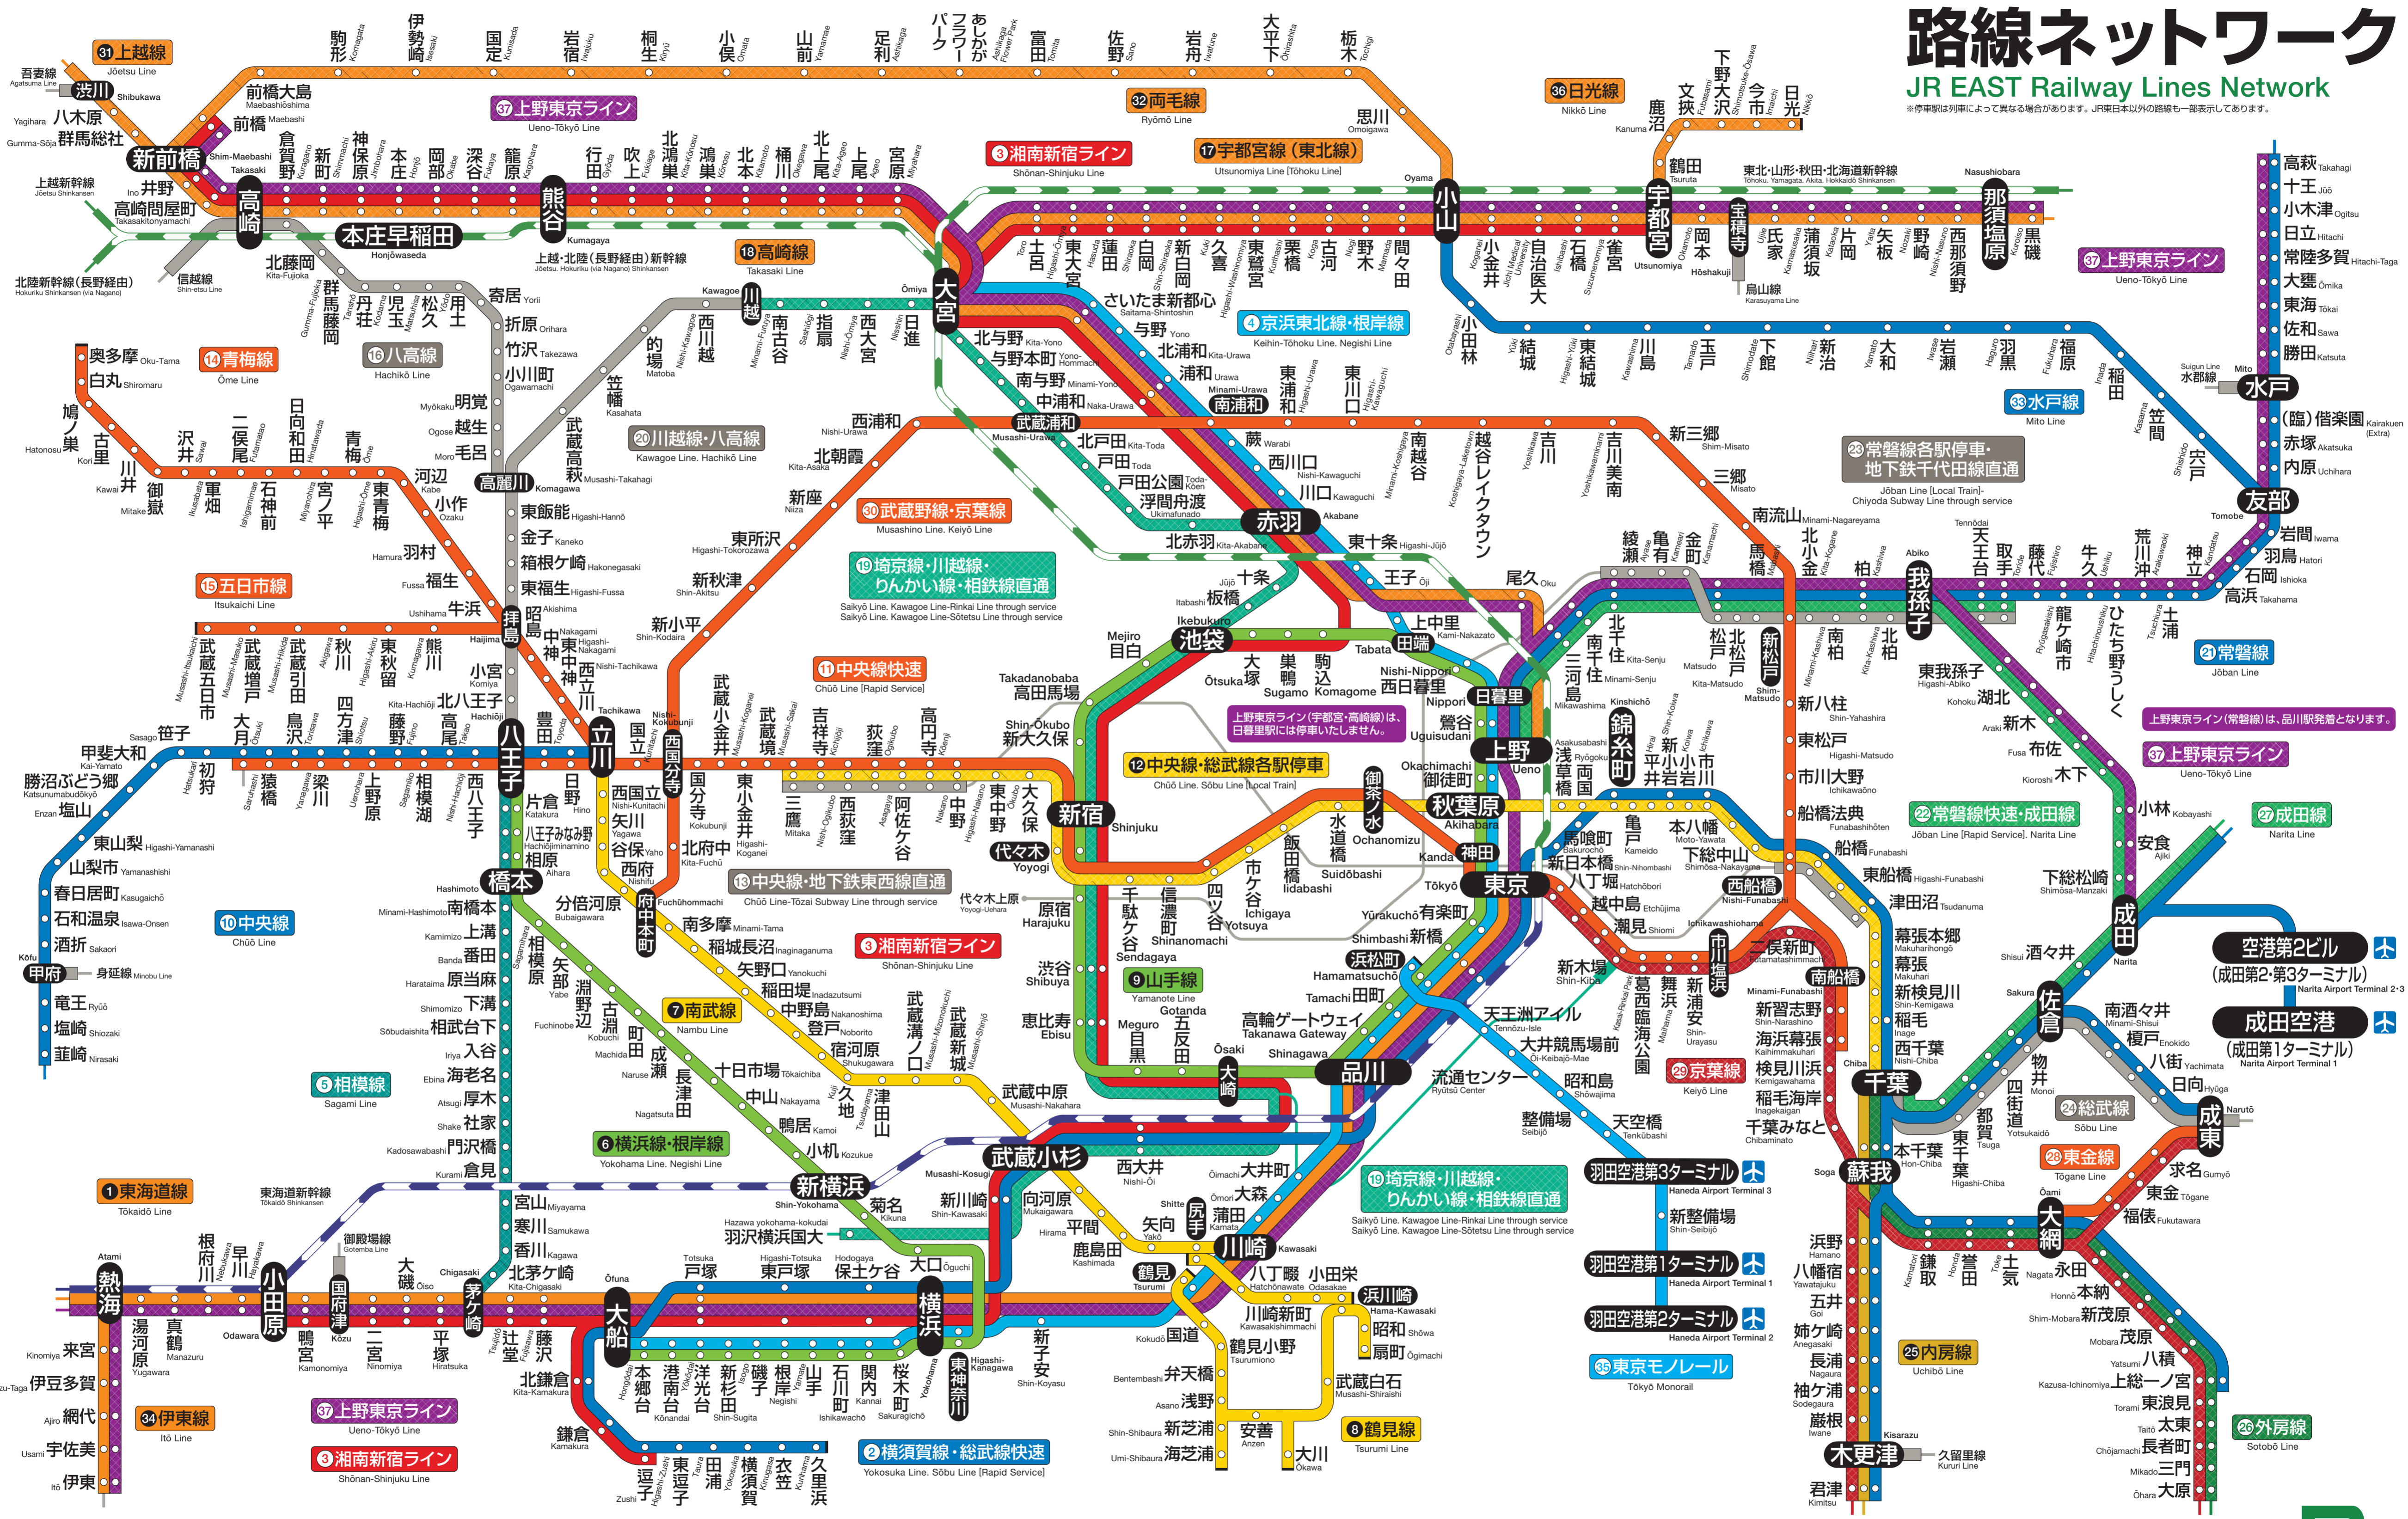

# 路線ネットワーク

## JR EAST Railway Lines Network

\*停車駅は列車によって異なる場合があります。JR東日本以外の路線も一部表示しております。

- 1 東海道線
- 2 横須賀線・総武線快速
- 3 湘南新宿ライン
- 4 京浜東北線・根岸線
- 5 相模線
- 6 横浜線・根岸線
- 7 南武線
- 8 鶴見線
- 9 山手線
- 10 中央線
- 11 中央線快速
- 12 中央線・総武線各駅停車
- 13 中央線・地下鉄東西線直通
- 14 八高線
- 15 五日市線
- 16 八高線
- 17 宇都宮線(東北線)
- 18 高崎線
- 19 埼京線・川越線・りんかい線・相鉄線直通
- 20 埼京線・川越線・りんかい線・相鉄線直通
- 21 常磐線
- 22 常磐線快速・成田線
- 23 常磐線各駅停車・地下鉄千代田線直通
- 24 総武線
- 25 内房線
- 26 外房線
- 27 成田線
- 28 東金線
- 29 京葉線
- 30 武蔵野線・京葉線
- 31 上越線
- 32 両毛線
- 33 水戸線
- 34 伊東線
- 35 東京モノレール
- 36 日光線
- 37 上野東京ライン