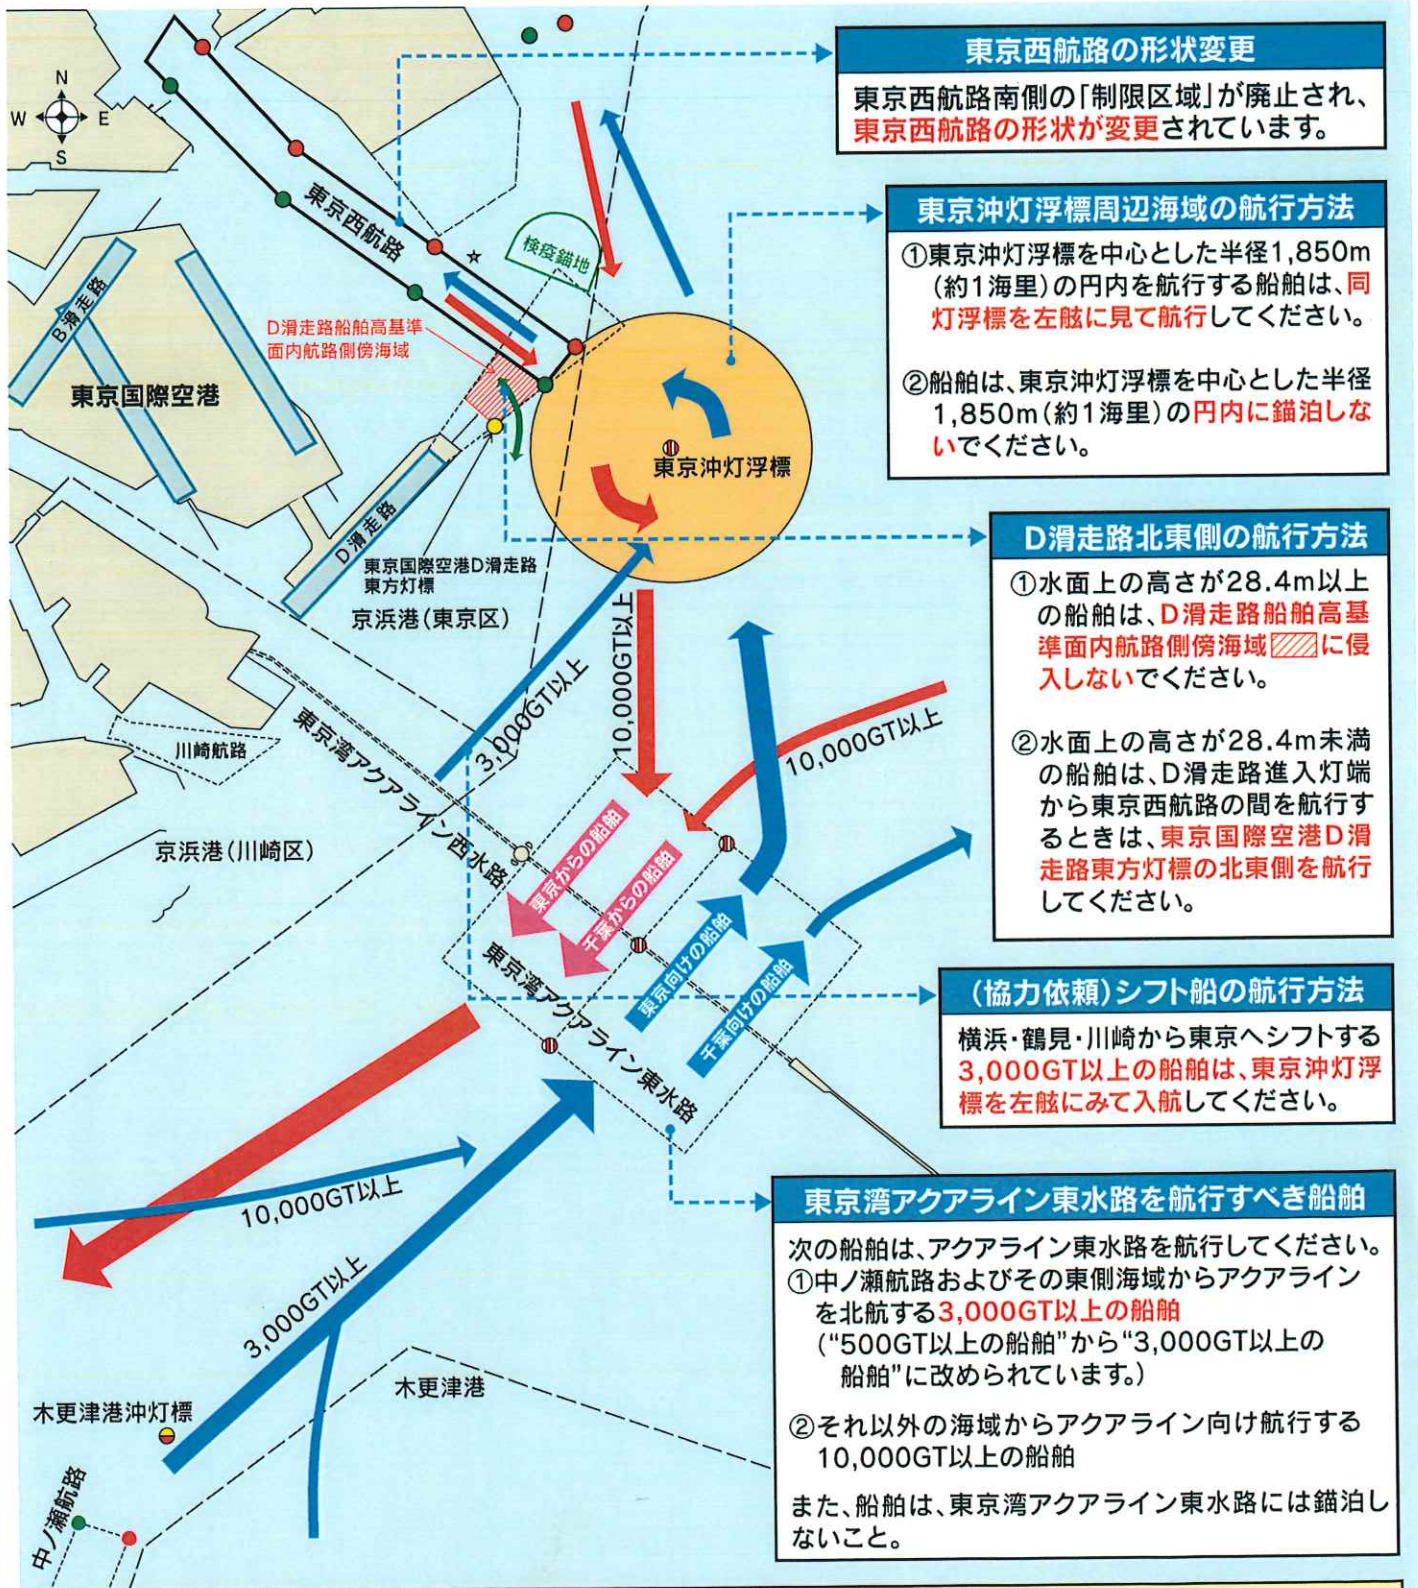

# 東京湾北部海域の航行方法について(再周知) H23.10

東京国際空港D滑走路の供用に伴い、東京湾北部海域の航行方法が、**平成22年10月1日**より、以下のとおり改められています。

**お問い合わせ先**

国土交通省 東京航空局 空港部 管理課 保安部 技術保安企画調整課  
 電話:03-5275-9292 <http://www.cab.mlit.go.jp/tcab/>  
 第三管区海上保安本部 交通部 安全課  
 電話:045-211-1118