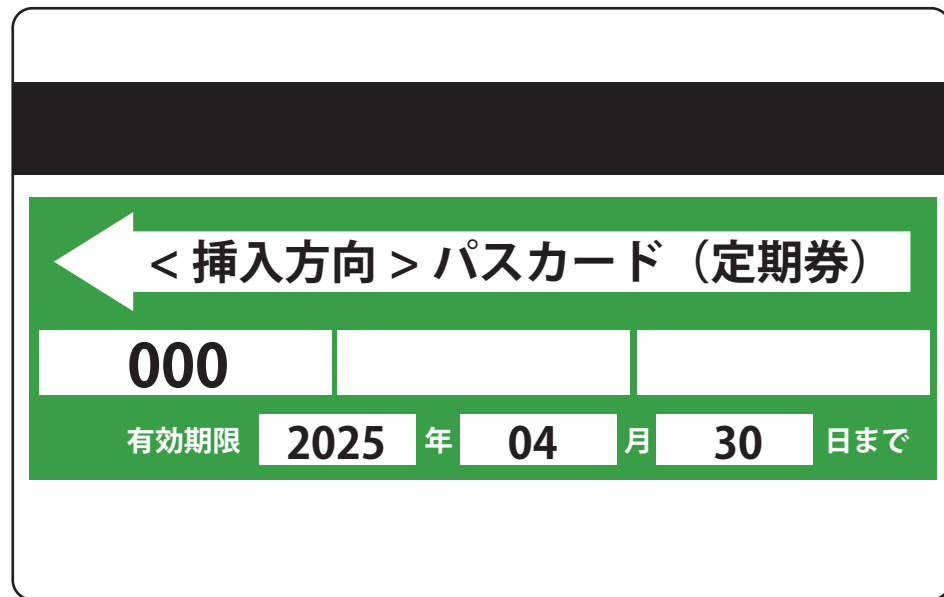

# 6月26日(水) から交換できます

交換  
→

パスカード  
6月26日に**黄色**の定期券が停止いたします。  
入場チケットを取ってご入場いただき、フロントで  
**緑のカード**と交換してください。

**現パスカード(黄)**  
2024年6月25日(火)まで

**新パスカード(緑)**  
2024年6月26日(水)から