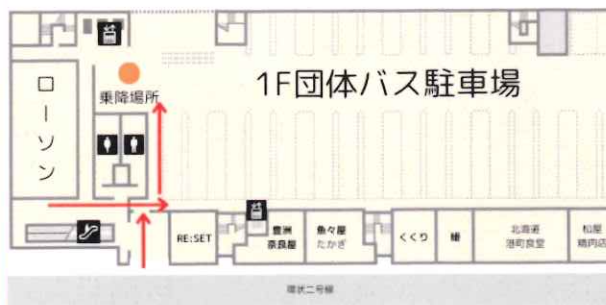

千客万来 来場者
専用バス

豊洲 千客万来

門前仲町⇄豊洲 千客万来 無料シャトルバス運行時刻表

門前仲町 発		豊洲 千客万来 発
09:00	9	09:30
10:00	10	10:30
11:00	11	11:30
12:00	12	12:30
13:00	13	13:30
14:00	14	14:30
15:00	15	15:30
16:00	16	16:30
17:00	17	17:30
18:00	18	18:30
19:00	19	19:30
20:00	20	20:30
21:00	21	21:30
22:00	22	

豊洲 千客万来
乗降場

マイクروبス (27名定員)
大型バス (40名定員)

注意: 従業員送迎と兼用の為、お客様座席は
25名+数名となります