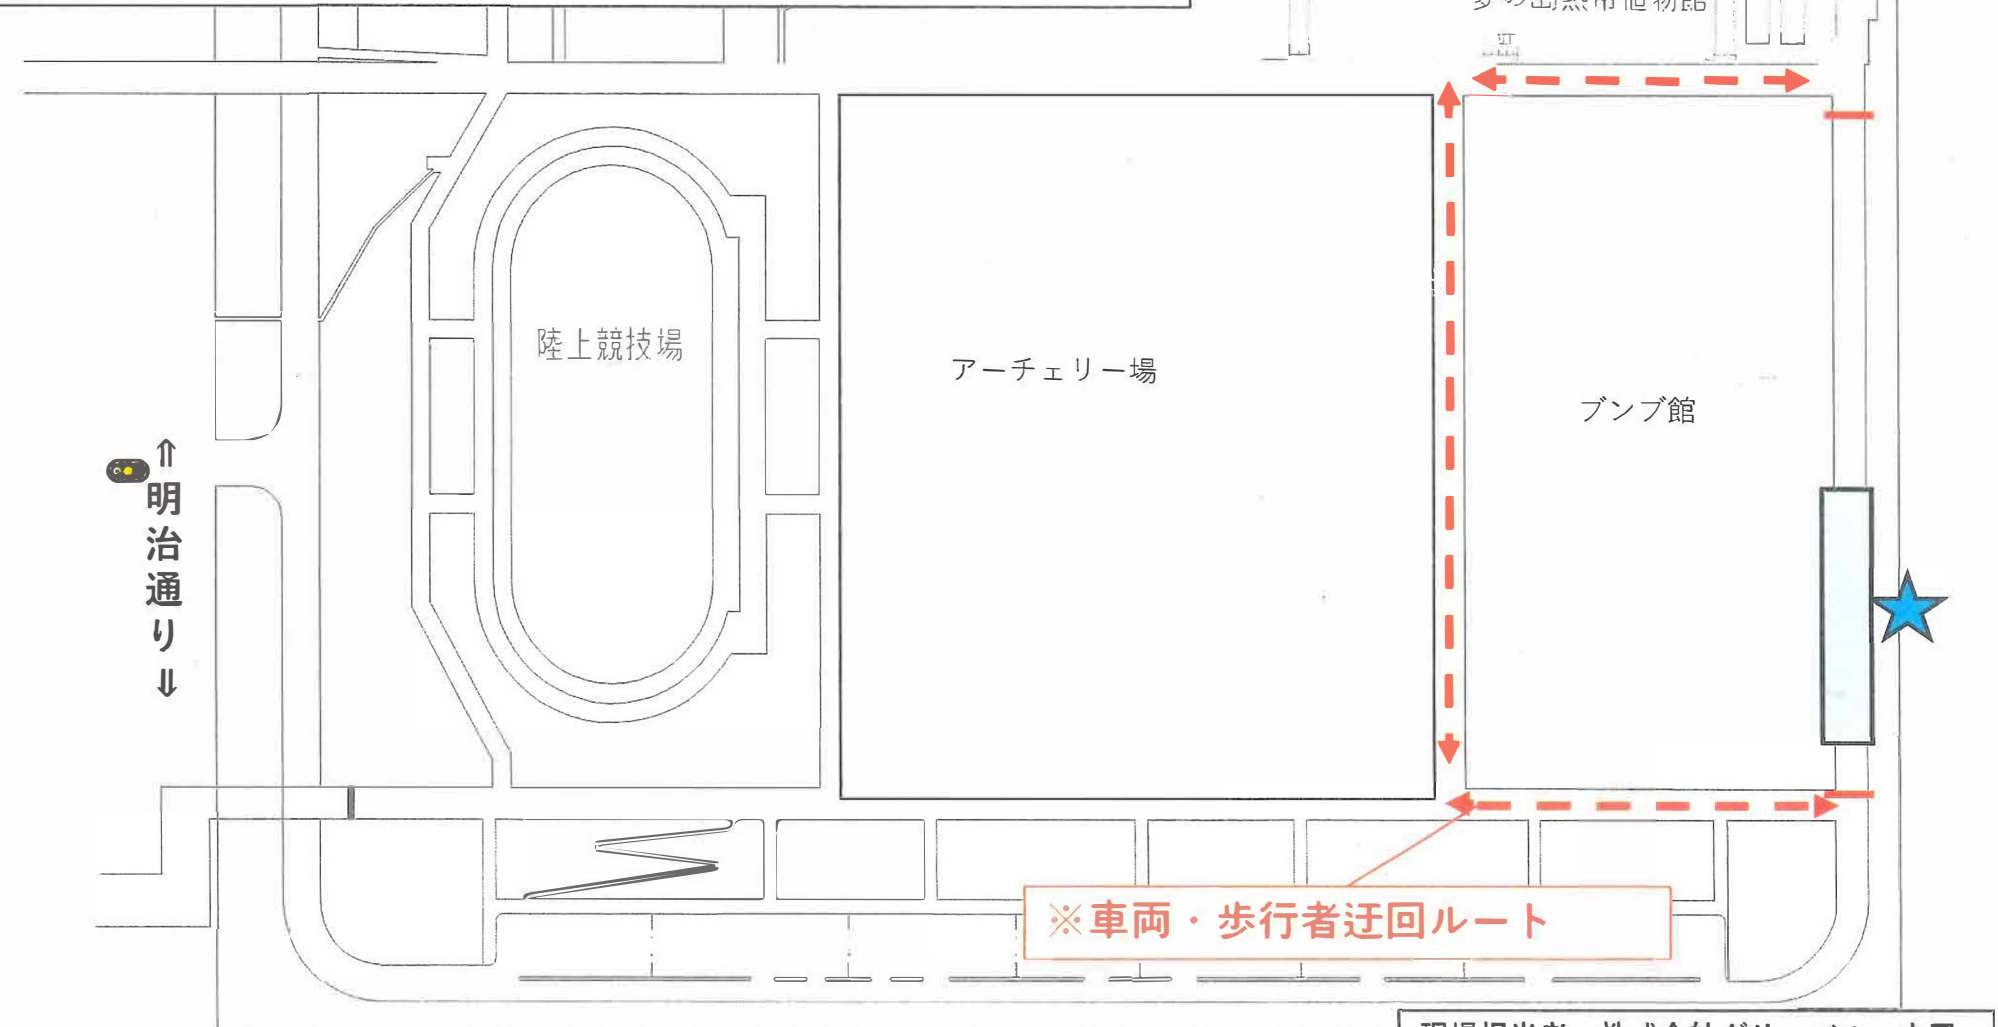

# 夢の島公園東側緑地樹木伐採作業のお知らせ

この度、夢の島公園の東側緑地内の樹木伐採作業を行います。  
作業当日は図の通り車両、歩行者の通行が一時的に通行できなくなります。  
園内ご利用の皆様におきまして図通りは迂回していただきますようお願い致します。  
作業当日はご迷惑をお掛けしますがご理解ご協力のほどよろしくお願い致します。

作業日 : 期間 2月1日(土) 8:00~17:00 **通行止時間 8:00~12:00**  
雨天順延

作業箇所: 図面上★マーク箇所

※車両・歩行者迂回ルート

現場担当者: 株式会社グリーバル 中尾  
連絡先: 090-8515-8623